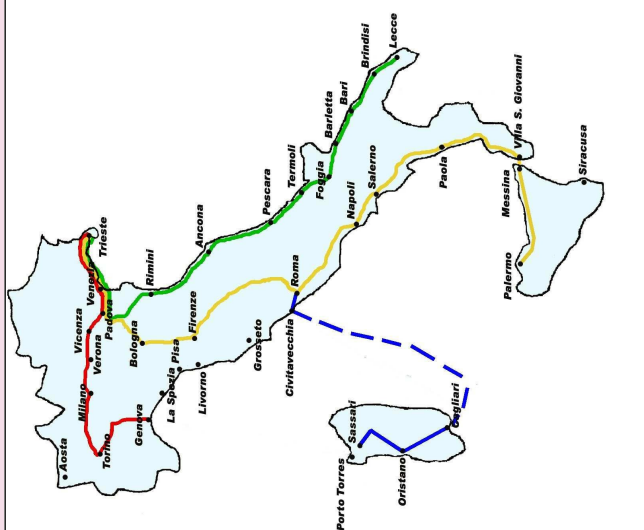

Delegazione Scout italiana a Vienna 2010 per accogliere la Luce della Pace

La luce della Pace da Betlemme portata dagli Scouts in Vaticano a S.S. Benedetto XVI

L'edizione 2010

Dai 106 iscritti 1997 si è passati ai 512 del 2010, il massimo raggiunto in 16 anni di attività. I Gruppi scout iscritti sono stati 457, ma in realtà il numero e Unità che accolgono la Luce della Pace e la distribuiscono è ben più ampio! Ce ne accorgiamo nelle stazioni all'arrivo della Luce, sui siti Internet dove tante pagine parlano della Luce della Pace, di gruppi e persone che la distribuiscono ovunque. Oltre agli scout, hanno partecipato, di propria iniziativa, anche numerose Parrocchie e organizzazioni ecclesiali come l'Azione Cattolica, Associazioni varie e pure scuole, Amministrazioni Pubbliche ed istituti.

Il 13% dei Gruppi censiti in tutte le Associazioni scout italiane (stimati da noi in circa 3.500) ha partecipato alla distribuzione della Luce, scrivendosi direttamente nelle nostre liste: ma consideriamo che in realtà siano almeno 700 i Gruppi scout coinvolti nella manifestazione, ossia il 20% dei Gruppi scout italiani. Sono quindi circa 35.000 gli Scout italiani che si impegnano nella distribuzione e stimiamo circa un milione le persone che riceveranno la Fiammella a Natale in tutte le Regioni.

NOVITÀ, ARTICOLI, TESIMONIANZE E FOTO DELLA LUCE DELLA PACE 2010 IN ITALIA SI POSSONO LEGGERE SUL

GIORNALINO ON-LINE
WWW.LUCEDIBETLEMME.IT

Le 4 staffette ferroviarie della Luce 10-11 dicembre 2011:

Trieste - Torino - Genova
Trieste - Roma - Palermo
Trieste - Cagliari - Sassari