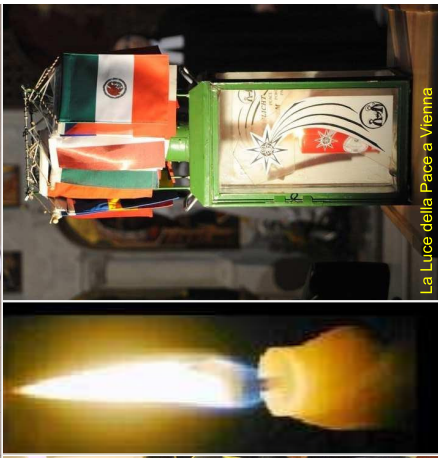

La Luce della Pace a Vienna