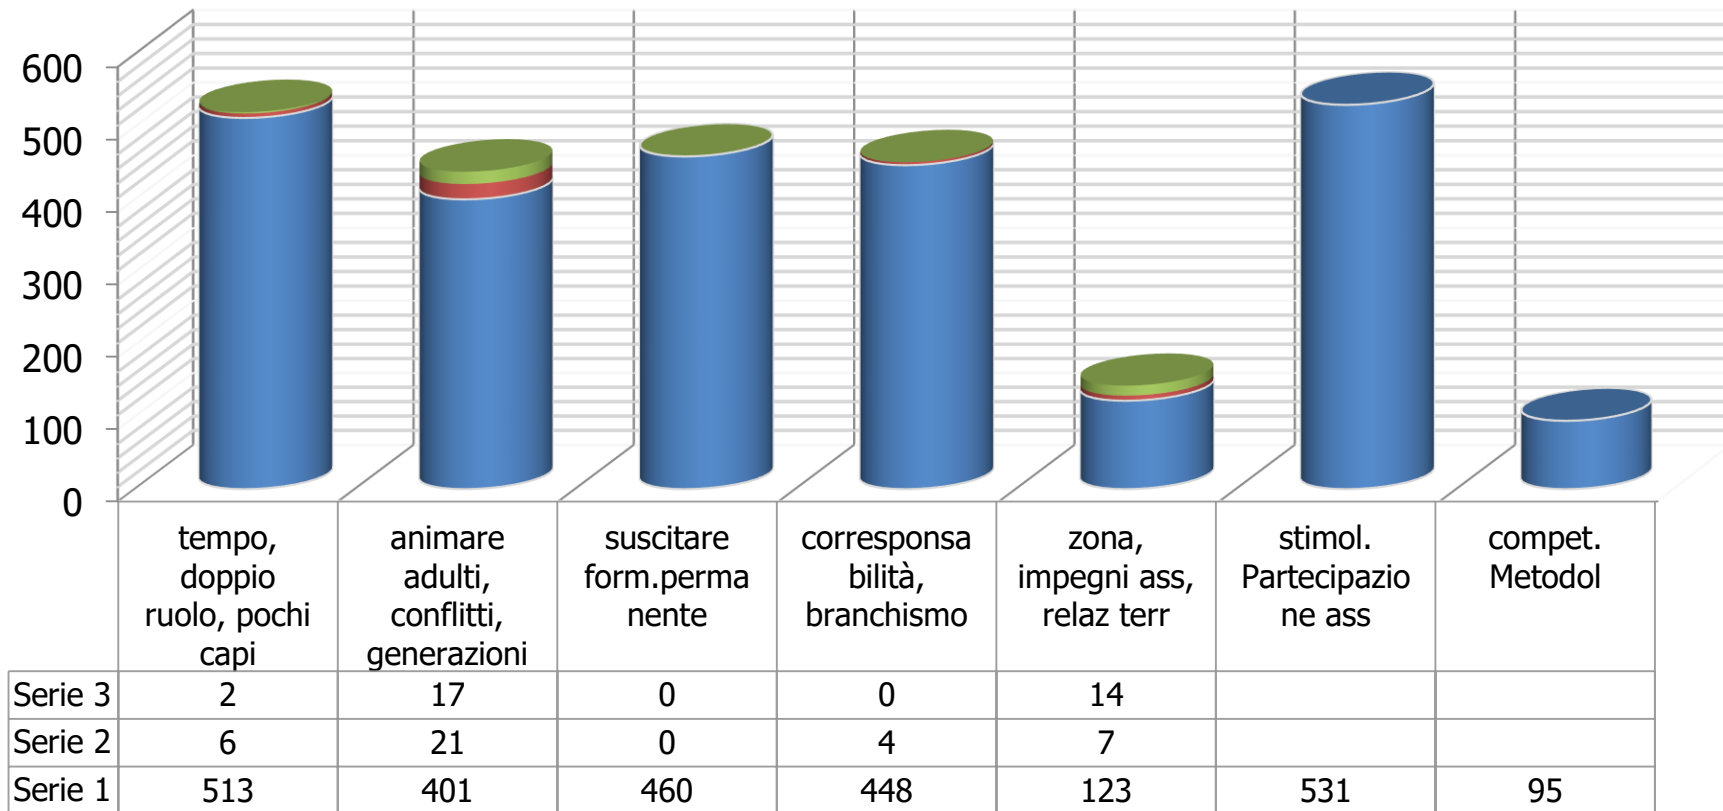

Associazione
Guide e Scouts
Cattolici Italiani

Analisi dati questionario

Capi Gruppo

Risposte da 1382 Capi Gruppo

Il capo gruppo: un po' di numeri

In Co. Ca. da 14 anni
Capo Gruppo da 2,6 anni
È già stato Capo Gruppo il 38%

Perché hai accettato questo ruolo

(2 risposte)

I 3 compiti più importanti del Capo Gruppo

Le 3 competenze, capacità, atteggiamenti più importanti

Le 2 principali difficoltà nel tuo ruolo

Bisogni formativi

(2 scelte)