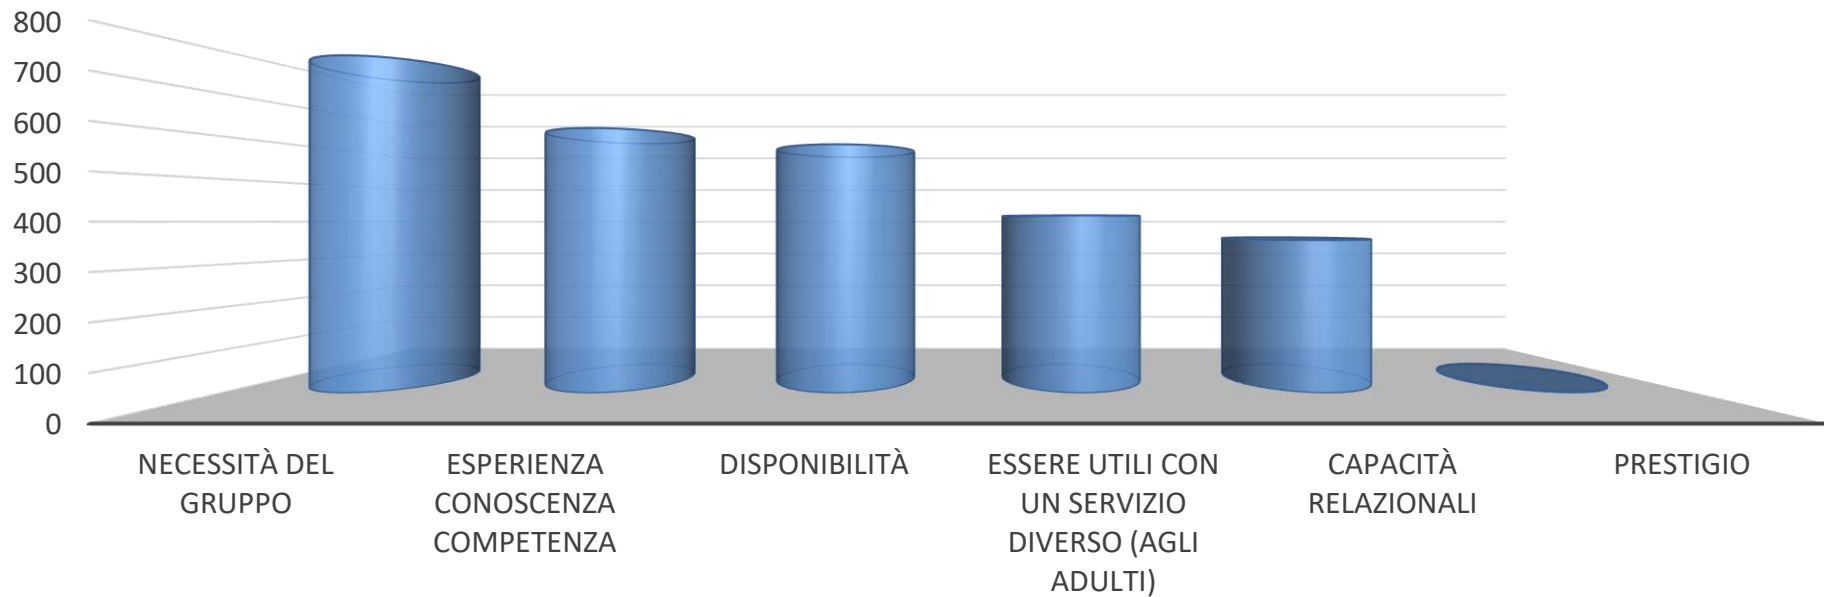

Associazione
Guide e Scouts
Cattolici Italiani

Analisi dati questionario

Capi Gruppo

Risposte da 1382 Capi Gruppo

Il capo gruppo: un po' di numeri

In Co. Ca. da 14 anni
Capo Gruppo da 2,6 anni
È già stato Capo Gruppo il 38%

La sua comunità capi è composta
da 15 capi

Livello FC

Il capo gruppo: un po' di numeri

Sei a conoscenza del mandato ricevuto dalla Co.Ca?

SI: 1.347

NO:35

Sei a conoscenza del mandato ricevuto dall'associazione?

SI: 1.312

NO: 70

SERVIZIO anche in unità

	necessità del gruppo	esperienza conoscenza competenza	disponibilità	essere utili con un servizio diverso (agli adulti)	capacità relazionali	prestigio
■ Serie 1	789	619	581	415	357	3