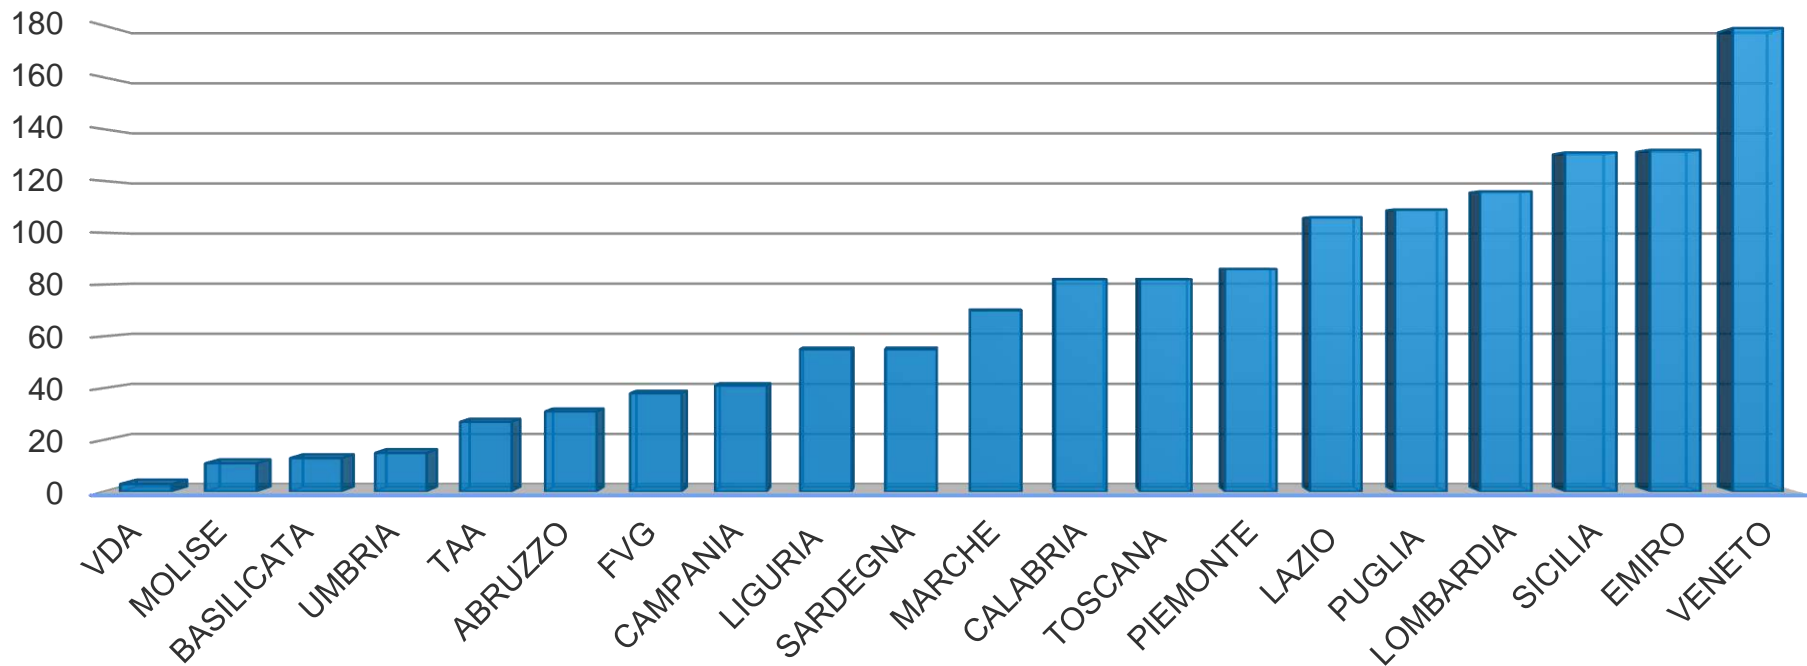

Associazione
Guide e Scouts
Cattolici Italiani

Analisi dati questionario

Capi Gruppo

Risposte da 1382 Capi Gruppo

Il capo gruppo: un po' di numeri

In Co. Ca. da 14 anni
Capo Gruppo da 2,6 anni
È già stato Capo Gruppo il 38%

La sua comunità capi è composta
da 15 capi

Livello FC

Il capo gruppo: un po' di numeri

Sei a conoscenza del mandato ricevuto dalla Co.Ca?

SI: 1.347

NO:35

Sei a conoscenza del mandato ricevuto dall'associazione?