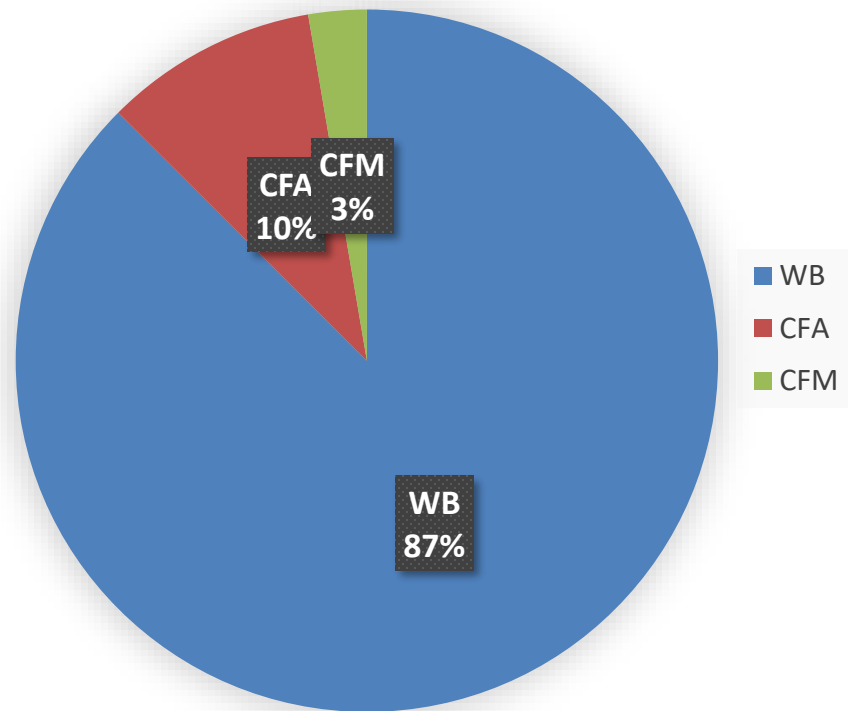

Associazione
Guide e Scouts
Cattolici Italiani

Analisi dati questionario

Capi Gruppo

Risposte da 1382 Capi Gruppo

Il capo gruppo: un po' di numeri

In Co. Ca. da 14 anni
Capo Gruppo da 2,6 anni
È già stato Capo Gruppo il 38%

La sua comunità capi è composta
da 15 capi

Livello FC

Il capo gruppo: un po' di numeri

Sei a conoscenza del mandato ricevuto dalla Co.Ca?

SI: 1.347

NO:35

Sei a conoscenza del mandato ricevuto dall'associazione?