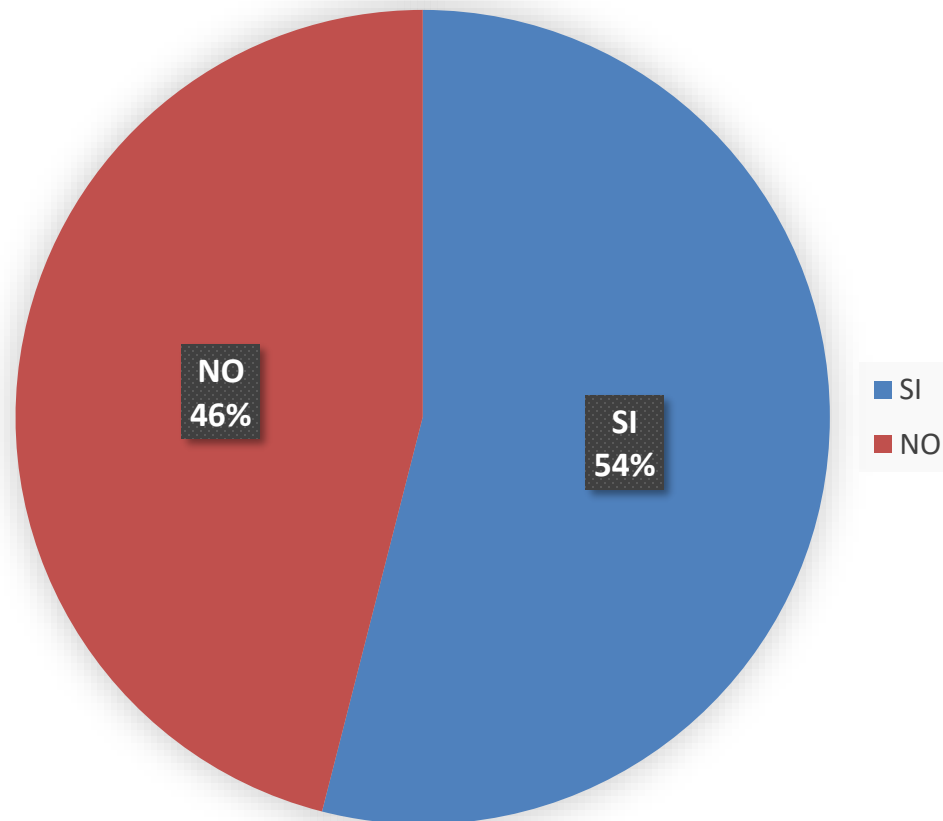

Associazione
Guide e Scouts
Cattolici Italiani

Analisi dati questionario

Capi Gruppo

Risposte da 1382 Capi Gruppo

Il capo gruppo: un po' di numeri

In Co. Ca. da 14 anni
Capo Gruppo da 2,6 anni
È già stato Capo Gruppo il 38%

La sua comunità capi è composta
da 15 capi

Livello FC

Il capo gruppo: un po' di numeri

Sei a conoscenza del mandato ricevuto dalla Co.Ca?

SI: 1.347

NO:35

Sei a conoscenza del mandato ricevuto dall'associazione?

SI: 1.312

NO: 70

SERVIZIO anche in unità

	necessità del gruppo	esperienza conoscenza competenza	disponibilità	essere utili con un servizio diverso (agli adulti)	capacità relazionali	prestigio
■ Serie 1	789	619	581	415	357	3