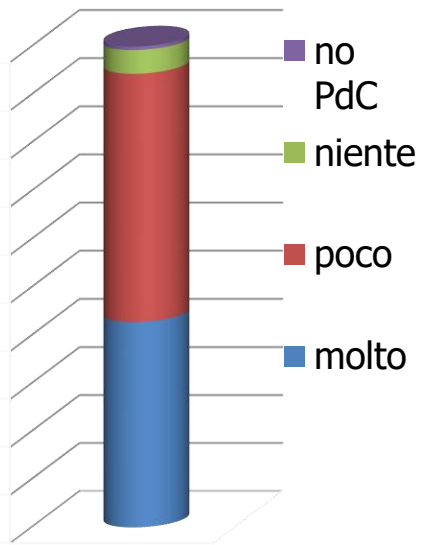

Campo capi gruppo

Campo capi gruppo

ha modificato la qualità del tuo servizio?

cosa è cambiato

- consapevolezza
- relazione con adulti
- competenze
- associazione/formazione
- confronto/esperienza

Campo per Capi Gruppo

ALTRI EVENTI

■ SI ■ NO

100%
90%
80%
70%
60%
50%
40%
30%
20%
10%
0%

ha inciso
sul PdC

PROPOSTI DA

■ EXTRA
■ NAZIONALE
■ REGIONE/ZONA
■ VUOTO

100%
80%
60%
40%
20%
0%

ha
cambiato
qualità
del
servizio