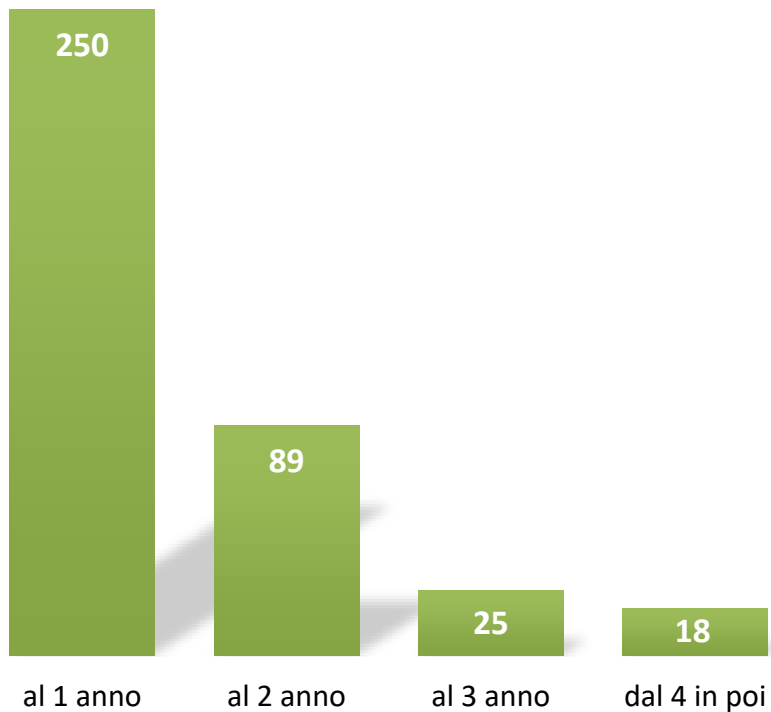

Campo capi gruppo