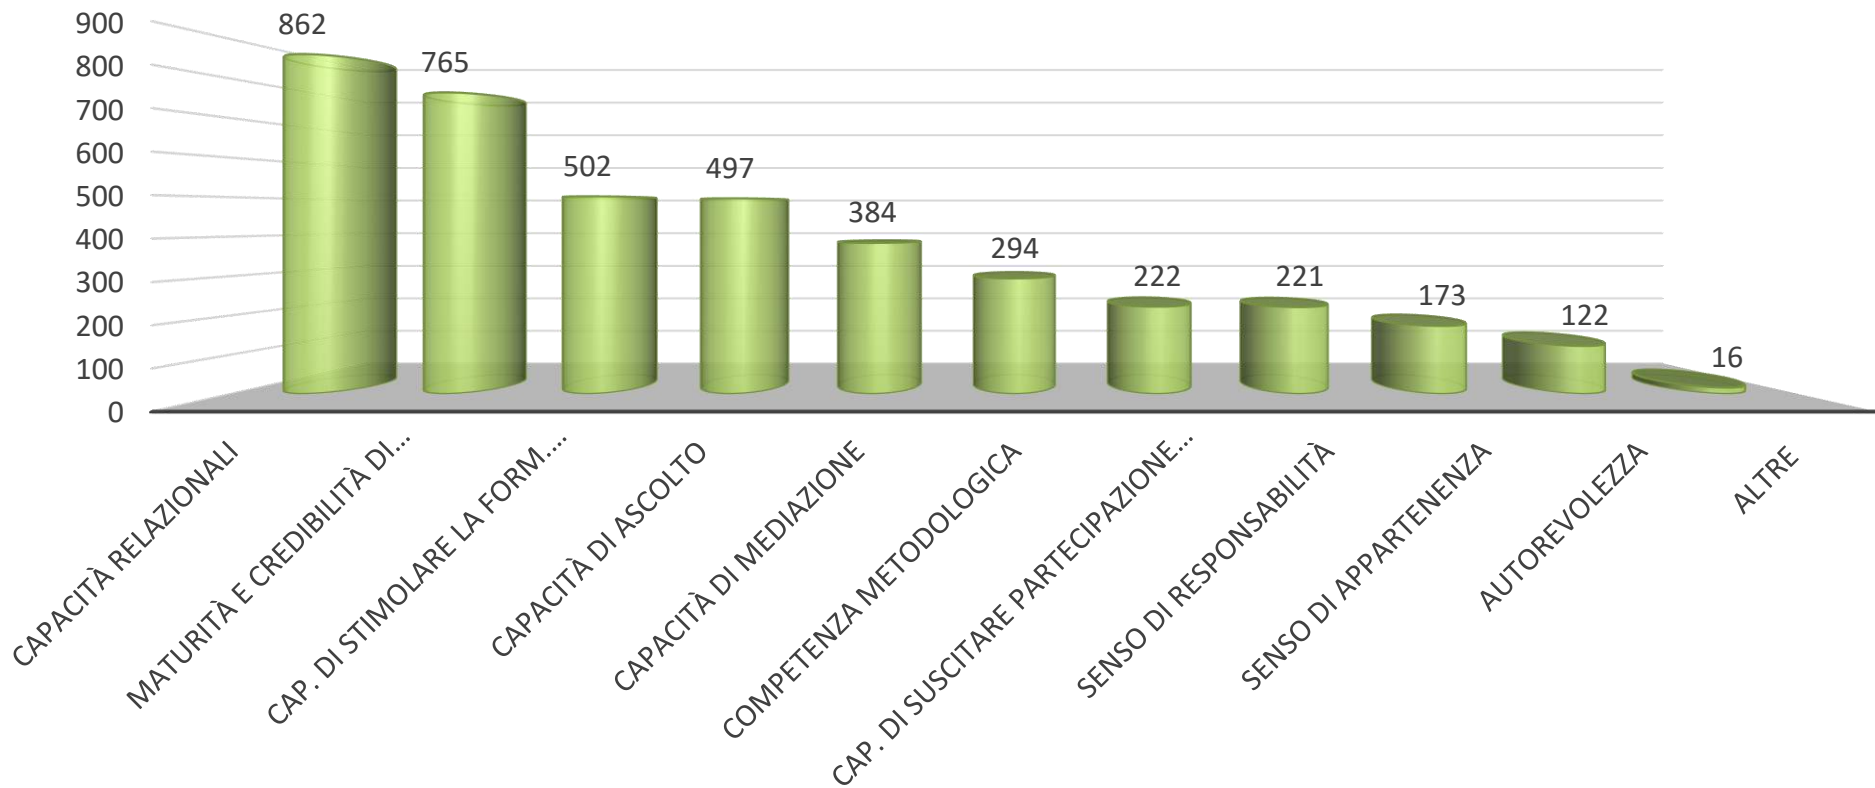

Le 3 competenze, capacità, atteggiamenti più importanti