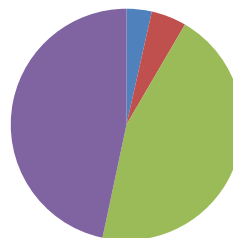

ALTRI EVENTI

■ SI ■ NO

100%
90%
80%
70%
60%
50%
40%
30%
20%
10%
0%

ha inciso
sul PdC

PROPOSTI DA

■ EXTRA
■ NAZIONALE
■ REGIONE/ZONA
■ VUOTO

100%
80%
60%
40%
20%
0%

ha
cambiato
qualità
del
servizio

Altri eventi di formazione

Cosa è cambiato (dopo eventi)

media partecipazione

■ scarsa ■ media ■ alta

Il consiglio di Zona

In media si fanno 6 riunioni l'anno

3 elementi positivi del Consiglio di Zona

difficoltà